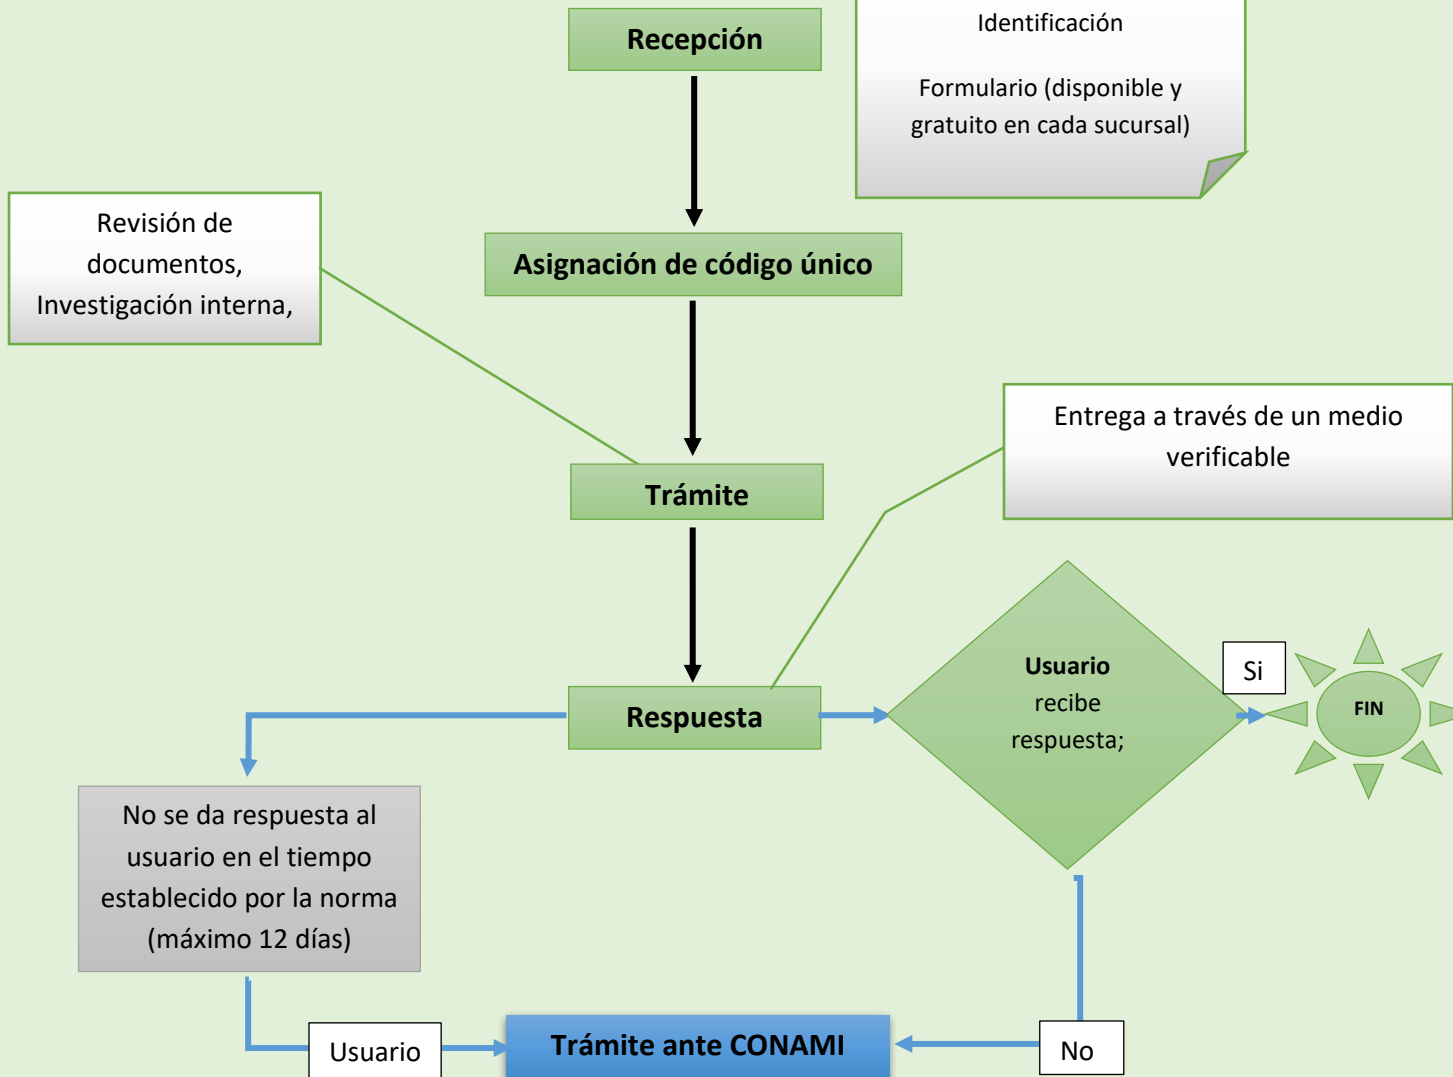

Importante:

Identificación
Formulario (disponible y gratuito en cada sucursal)

Direcciones y números telefónicos

Casa Matriz	Del centro de salud José Dolores Fletes 1 cuadra al norte, Ocotal Nueva Segovia	27322060 ext. 0 (cero)
--------------------	---	------------------------